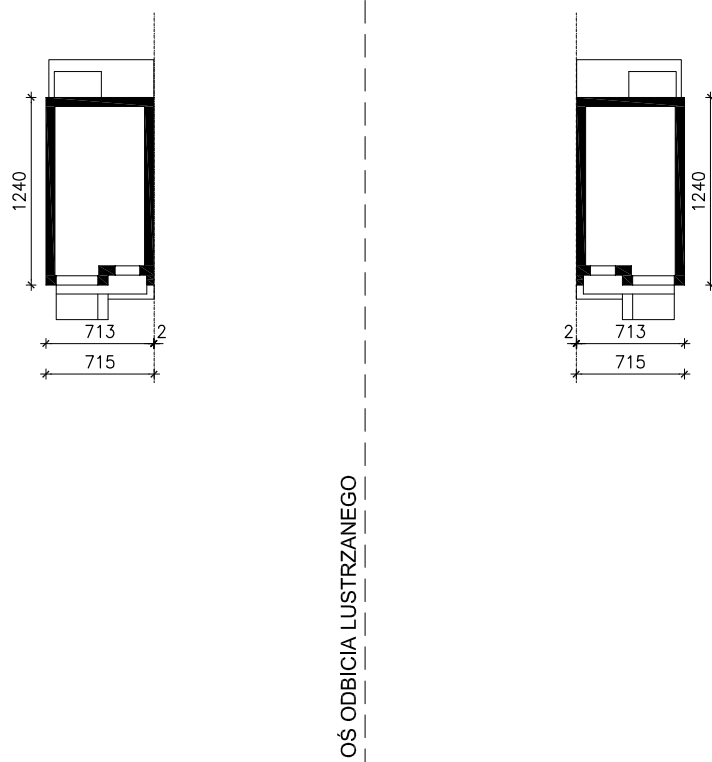

DOM W DYPTAMACH (B)
MOŻNA WKLEIĆ DO PROJEKTU ZAGOSPODAROWANIA TERENU

OBRYS BUDYNKU

Skala: 1:500