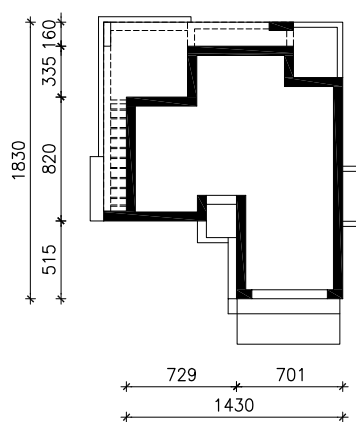

WILLA LUNA (G2)  
MOŻNA WKLEIĆ DO PROJEKTU ZAGOSPODAROWANIA TERENU

OŚ ODBICIA LUSTRZANEGO

OBRYŚ BUDYNKU

Skala: 1:500