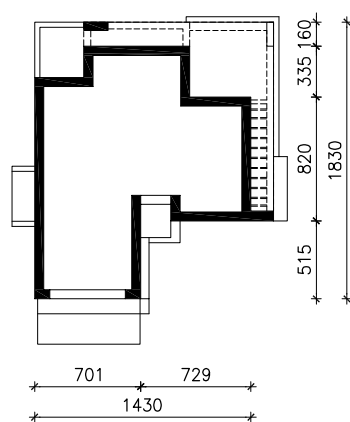

WILLA LUNA (G2)  
MOŻNA WKLEIĆ DO PROJEKTU ZAGOSPODAROWANIA TERENU

OŚ ODBICIA LUSTRZANEGO

OBRYŚ BUDYNKU

Skala: 1:500