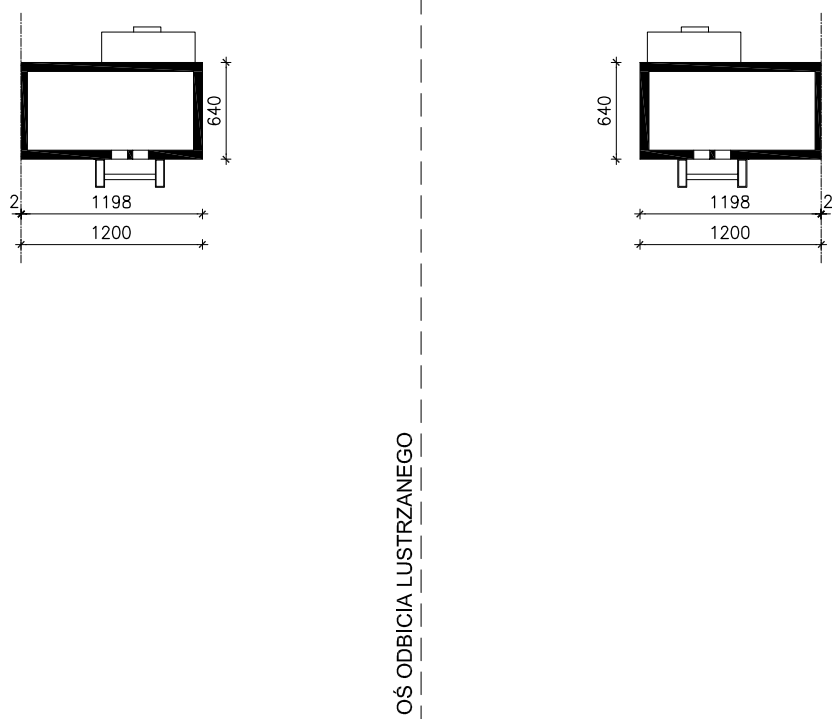

DOM W IBERISACH (R2B)
MOŻNA WKLEIĆ DO PROJEKTU ZAGOSPODAROWANIA TERENU

OBRYŚ BUDYNKU

Skala: 1:500