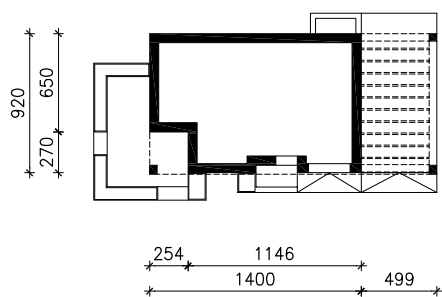

DOM W ZDROJÓWKACH 5 (N)  
MOŻNA WKLEIĆ DO PROJEKTU ZAGOSPODAROWANIA TERENU

OŚ ODBICIA LUSTRZANEGO

OBRYS BUDYNKU

Skala: 1:500