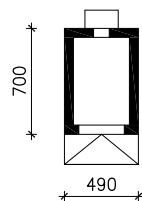

# GARAŻ 1-STANOWISKOWY G34

MOŻNA WKLEIĆ DO PROJEKTU ZAGOSPODAROWANIA TERENU

OŚ ODBICIA LUSTRZANEGO

OBRYŚ BUDYNKU

Skala: 1:500