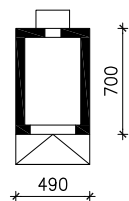

# GARAŻ 1-STANOWISKOWY G34

MOŻNA WKLEIĆ DO PROJEKTU ZAGOSPODAROWANIA TERENU

OŚ ODBICIA LUSTRZANEGO

OBRYŚ BUDYNKU

Skala: 1:500