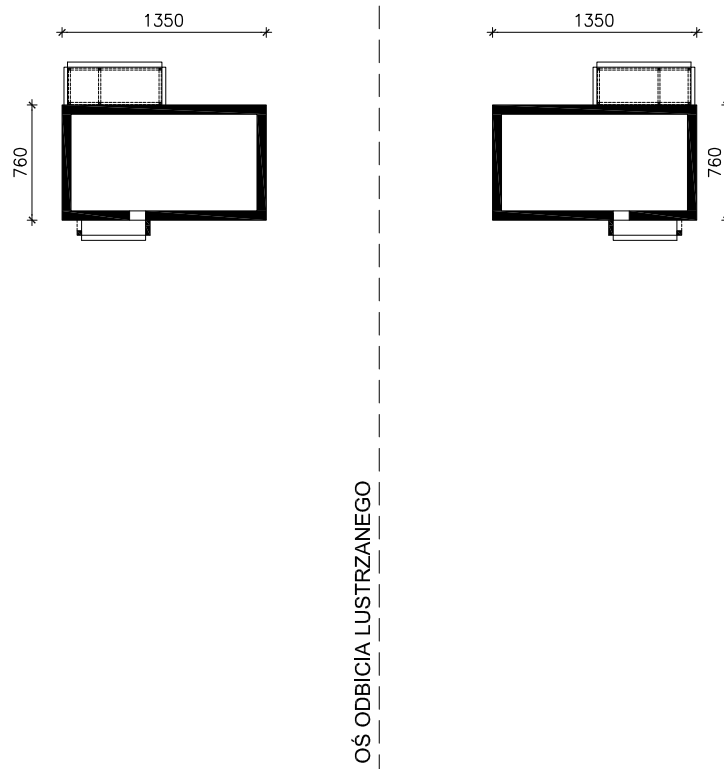

DOM W KRUSZCZYKACH 4
MOŻNA WKLEIĆ DO PROJEKTU ZAGOSPODAROWANIA TERENU

OBRYS BUDYNKU

Skala: 1:500