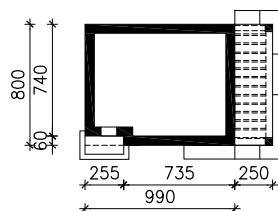

DOM W MOTYLKACH
MOŻNA WKLEIĆ DO PROJEKTU ZAGOSPODAROWANIA TERENU

OŚ ODBICIA LUSTRZANEGO

OBRYŚ BUDYNKU

Skala: 1:500