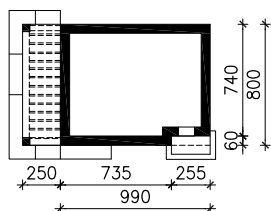

DOM W MOTYLKACH
MOŻNA WKLEIĆ DO PROJEKTU ZAGOSPODAROWANIA TERENU

OŚ ODBICIA LUSTRZANEGO

OBRYŚ BUDYNKU

Skala: 1:500