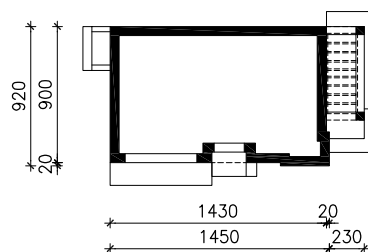

DOM W ZDROJÓWKACH 8 (G2)
MOŻNA WKLEIĆ DO PROJEKTU ZAGOSPODAROWANIA TERENU

OŚ ODBICIA LUSTRZANEGO

OBRYŚ BUDYNKU

Skala: 1:500