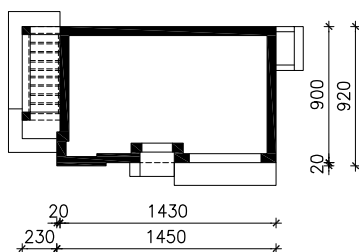

DOM W ZDROJÓWKACH 8 (G2)
MOŻNA WKLEIĆ DO PROJEKTU ZAGOSPODAROWANIA TERENU

OŚ ODBICIA LUSTRZANEGO

OBRYŚ BUDYNKU

Skala: 1:500