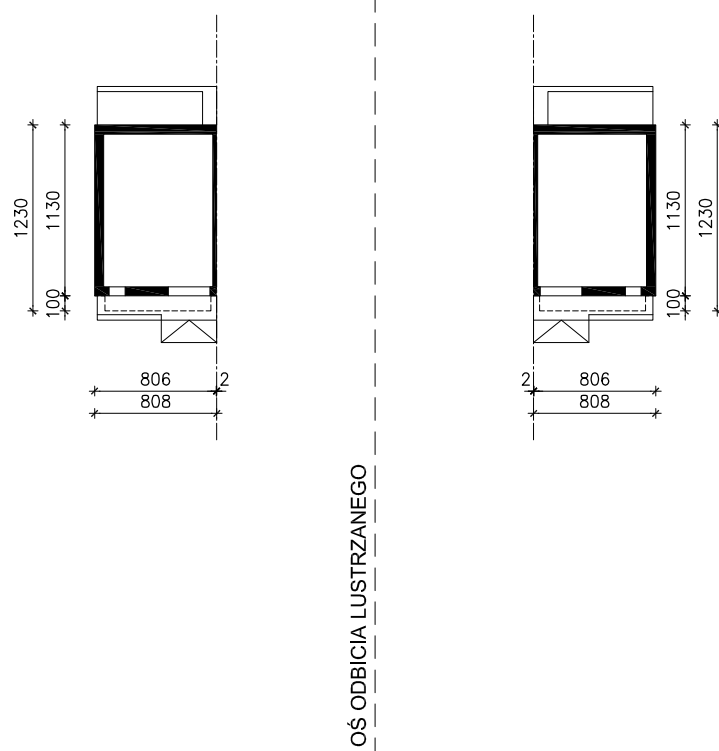

DOM W ORZESZNICACH (B)
MOŻNA WKLEIĆ DO PROJEKTU ZAGOSPODAROWANIA TERENU

OBRYS BUDYNKU

Skala: 1:500