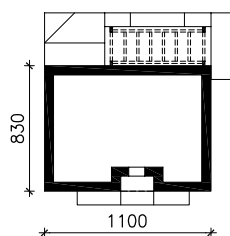

DOM W RUBELLACH
MOŻNA WKLEIĆ DO PROJEKTU ZAGOSPODAROWANIA TERENU

OŚ ODBICIA LUSTRZANEGO

OBRYS BUDYNKU

Skala: 1:500