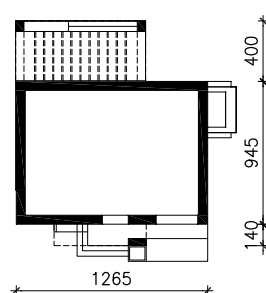

DOM W SORGO 2 (G)
MOŻNA WKLEIĆ DO PROJEKTU ZAGOSPODAROWANIA TERENU

OŚ ODBICIA LUSTRZANEGO

OBRYS BUDYNKU

Skala: 1:500