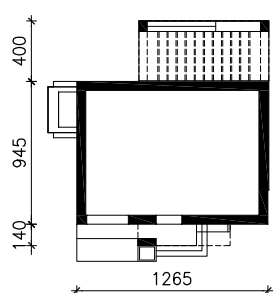

DOM W SORGO 2 (G)
MOŻNA WKLEIĆ DO PROJEKTU ZAGOSPODAROWANIA TERENU

OŚ ODBICIA LUSTRZANEGO

OBRYS BUDYNKU

Skala: 1:500