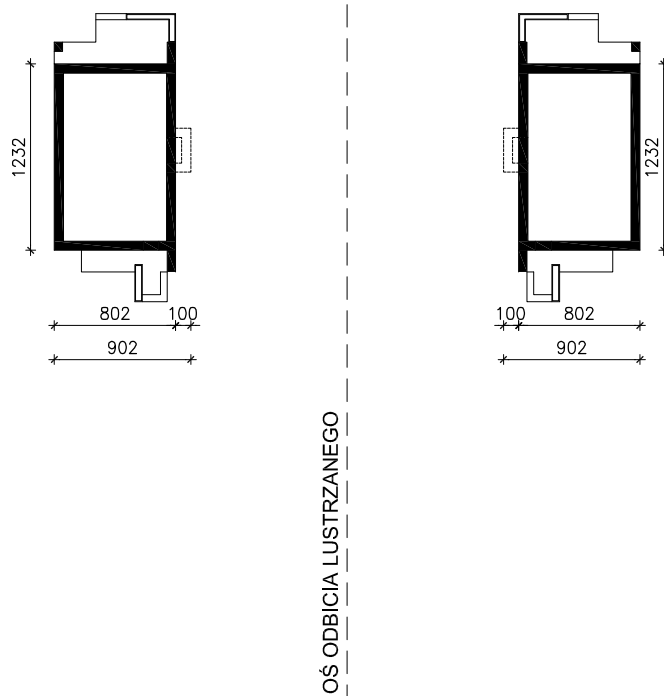

DOM W MORINGACH

ver. 2

MOŻNA WKLEIĆ DO PROJEKTU ZAGOSPODAROWANIA TERENU

OBRYŚ BUDYNKU

Skala: 1:500