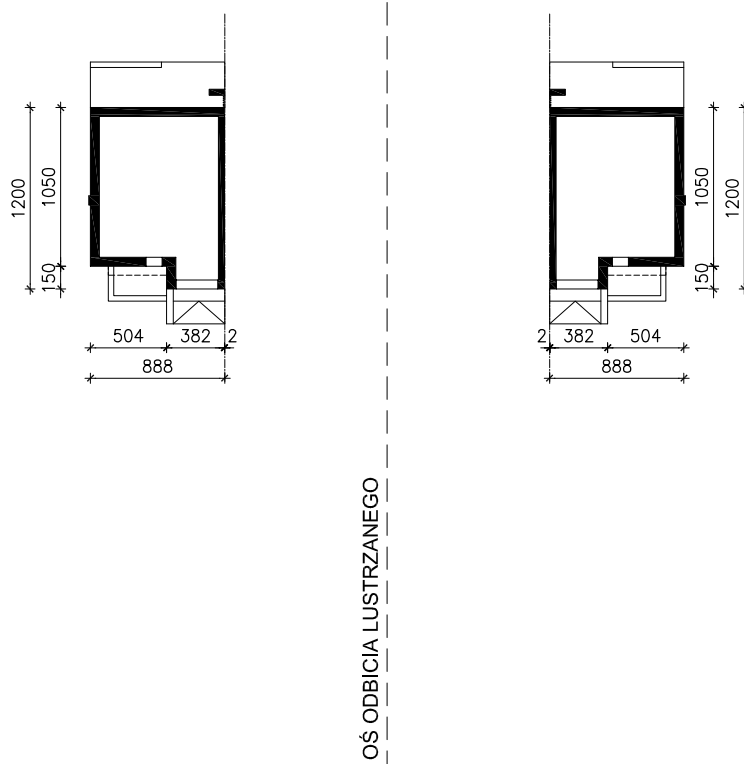

DOM W KLEMATISACH 30 (B)  
MOŻNA WKLEIĆ DO PROJEKTU ZAGOSPODAROWANIA TERENU

OBRYŚ BUDYNKU

Skala: 1:500