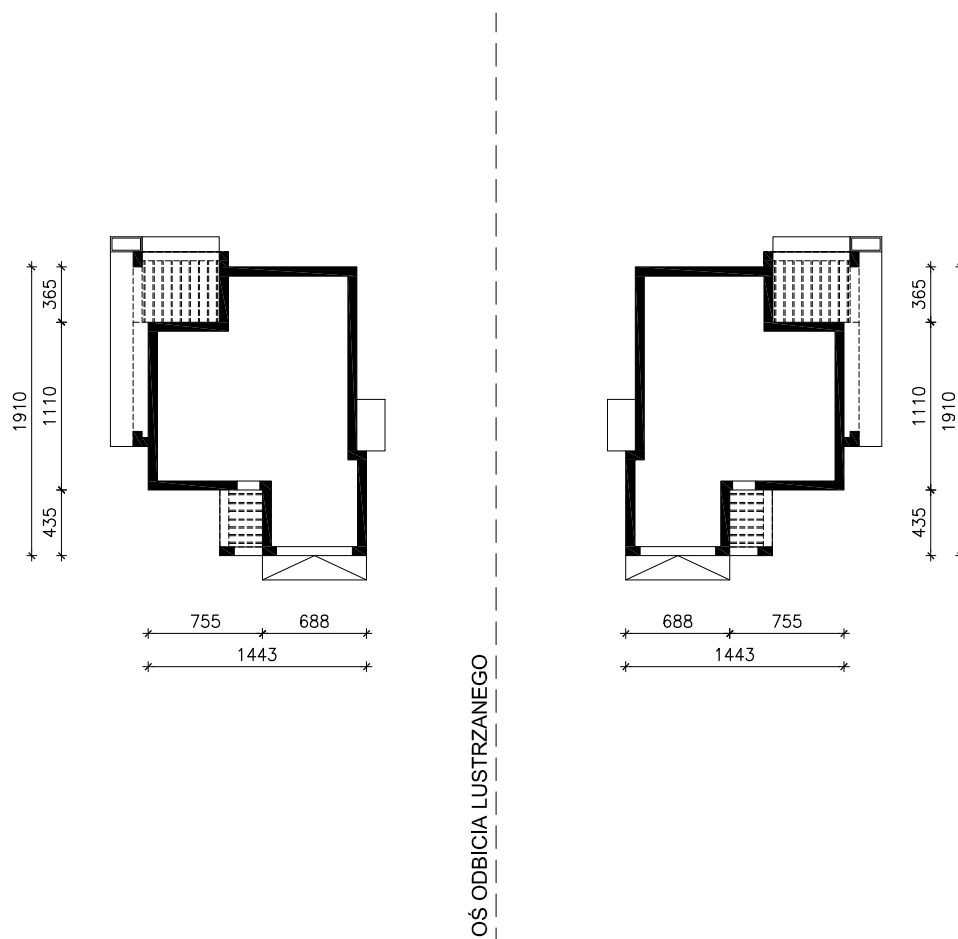

DOM W RENKLODACH 8 (G2)
MOŻNA WKLEIĆ DO PROJEKTU ZAGOSPODAROWANIA TERENU

OBRYŚ BUDYNKU

Skala: 1:500