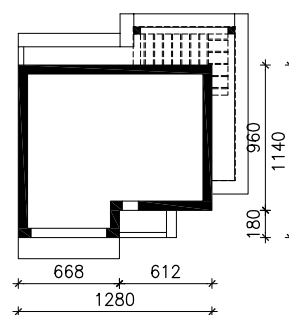

DOM W NEFRISACH G2  
MOŻNA WKLEIĆ DO PROJEKTU ZAGOSPODAROWANIA TERENU

OŚ ODBICIA LUSTRZANEGO

OBRYS BUDYNKU

Skala: 1:500