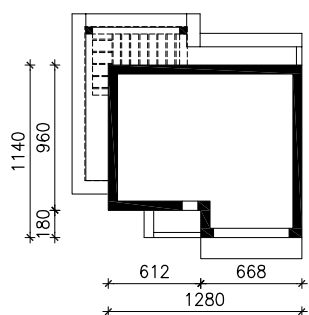

DOM W NEFRISACH G2  
MOŻNA WKLEIĆ DO PROJEKTU ZAGOSPODAROWANIA TERENU

OŚ ODBICIA LUSTRZANEGO

OBRYS BUDYNKU

Skala: 1:500