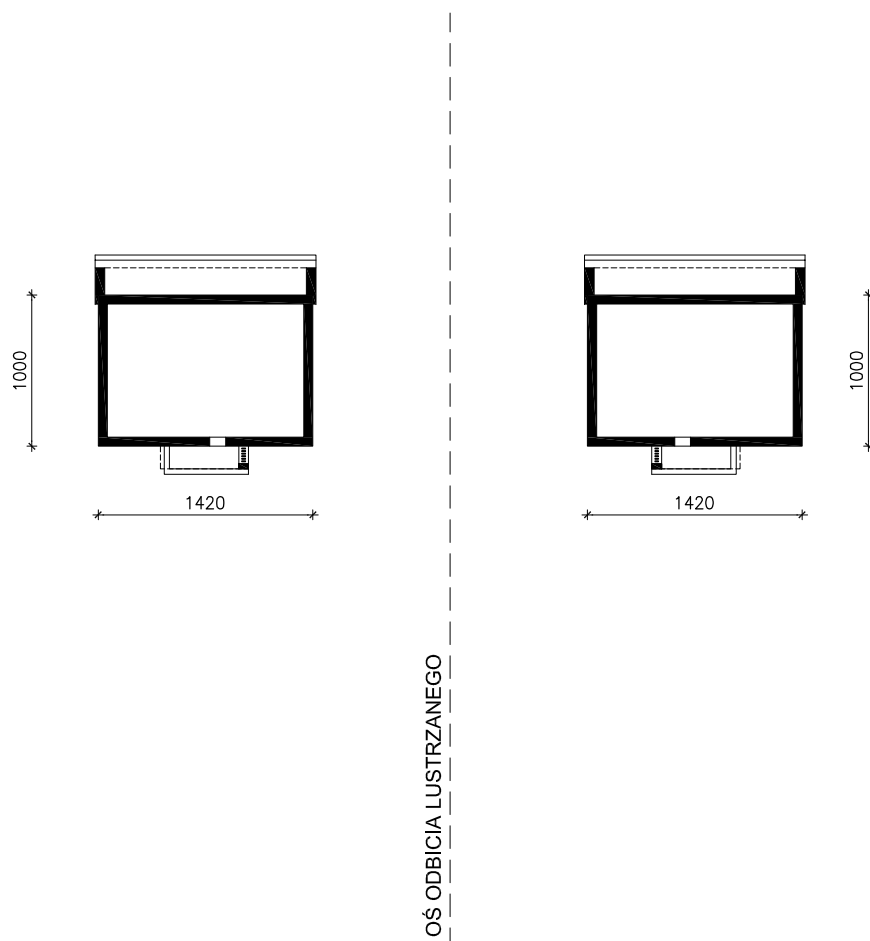

DOM W LULO 2
MOŻNA WKLEIĆ DO PROJEKTU ZAGOSPODAROWANIA TERENU

OBRYS BUDYNKU

Skala: 1:500