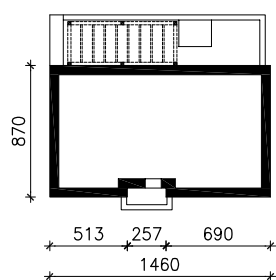

DOM W KRUSZCZYKACH 5
MOŻNA WKLEIĆ DO PROJEKTU ZAGOSPODAROWANIA TERENU

OŚ ODBICIA LUSTRZANEGO

OBRYŚ BUDYNKU

Skala: 1:500