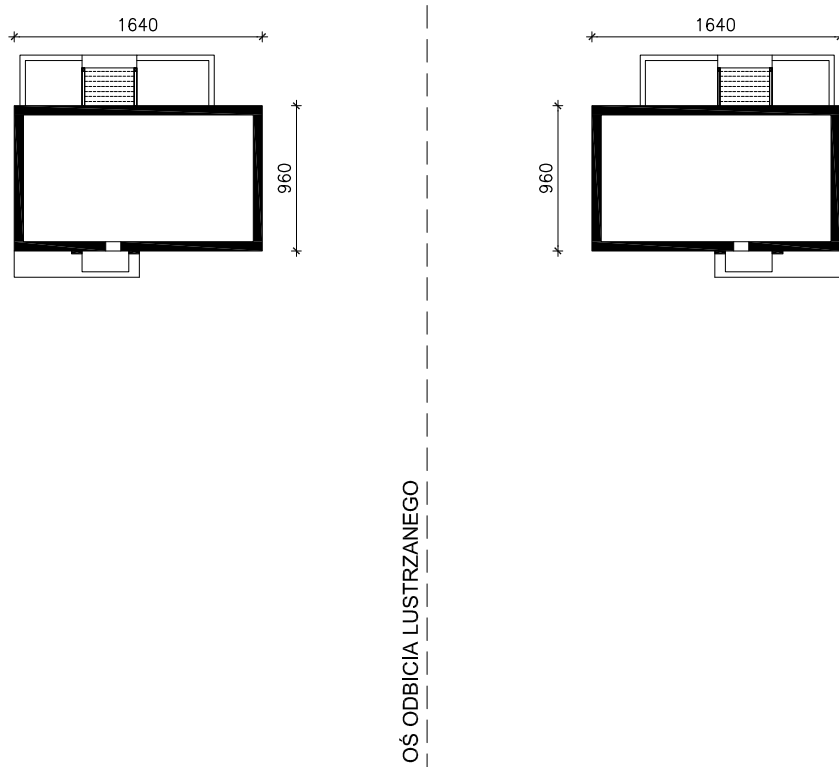

DOM W MEKINTOSZACH 15
MOŻNA WKLEIĆ DO PROJEKTU ZAGOSPODAROWANIA TERENU

OBRYS BUDYNKU

Skala: 1:500