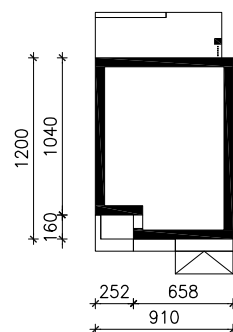

DOM W ARLETACH  
MOŻNA WKLEIĆ DO PROJEKTU ZAGOSPODAROWANIA TERENU

OŚ ODBICIA LUSTRZANEGO

OBRYS BUDYNKU

Skala: 1:500