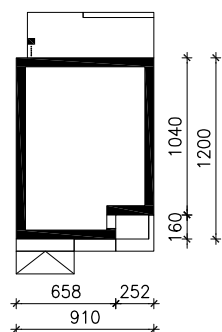

DOM W ARLETACH  
MOŻNA WKLEIĆ DO PROJEKTU ZAGOSPODAROWANIA TERENU

OŚ ODBICIA LUSTRZANEGO

OBRYS BUDYNKU

Skala: 1:500