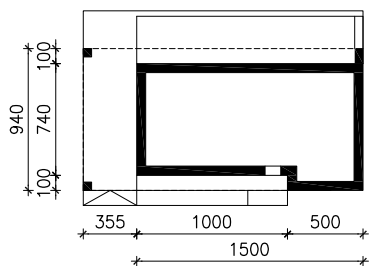

DOM W PLUMERIACH 5
MOŻNA WKLEIĆ DO PROJEKTU ZAGOSPODAROWANIA TERENU

OŚ ODBICIA LUSTRZANEGO

OBRYS BUDYNKU

Skala: 1:500