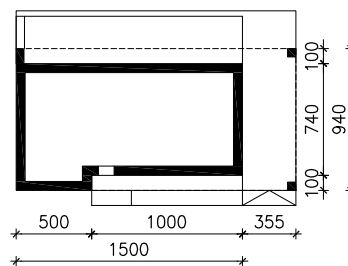

DOM W PLUMERIACH 5
MOŻNA WKLEIĆ DO PROJEKTU ZAGOSPODAROWANIA TERENU

OŚ ODBICIA LUSTRZANEGO

OBRYS BUDYNKU

Skala: 1:500