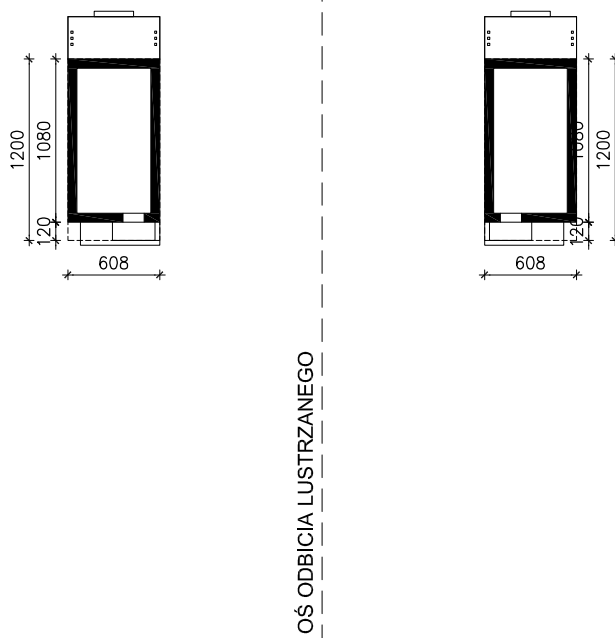

DOM W MUSZKATACH 3  
MOŻNA WKLEIĆ DO PROJEKTU ZAGOSPODAROWANIA TERENU

OBRYS BUDYNKU

Skala: 1:500