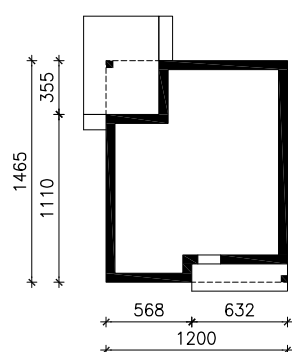

DOM W RENKLODACH 10
MOŻNA WKLEIĆ DO PROJEKTU ZAGOSPODAROWANIA TERENU

OŚ ODBICIA LUSTRZANEGO

OBRYŚ BUDYNKU

Skala: 1:500