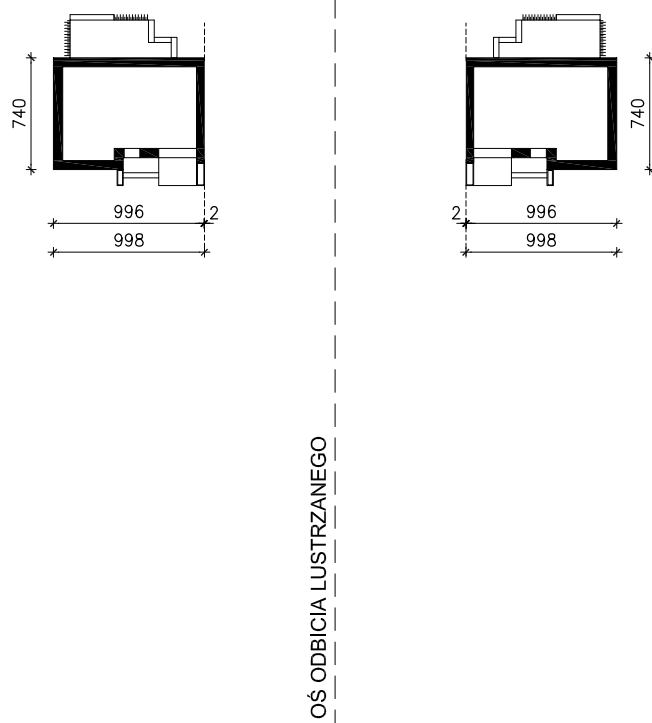

DOM W MURAJACH (GB)
MOŻNA WKLEIĆ DO PROJEKTU ZAGOSPODAROWANIA TERENU

OBRYŚ BUDYNKU

Skala: 1:500