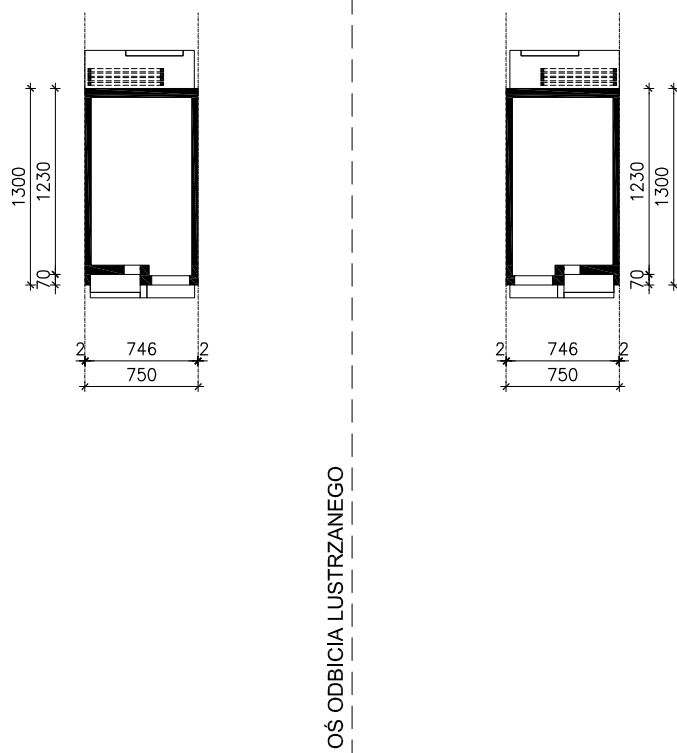

DOM W KUPIDYNKACH (GS)
MOŻNA WKLEIĆ DO PROJEKTU ZAGOSPODAROWANIA TERENU

OBRYŚ BUDYNKU

Skala: 1:500