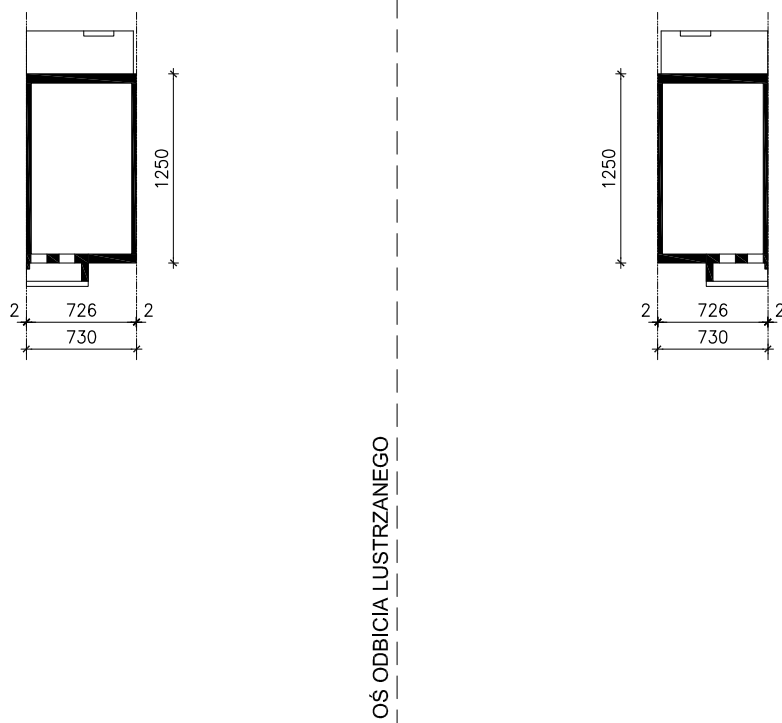

DOM W BRATKACH 10 (R2S)
MOŻNA WKLEIĆ DO PROJEKTU ZAGOSPODAROWANIA TERENU

OBRYS BUDYNKU

Skala: 1:500