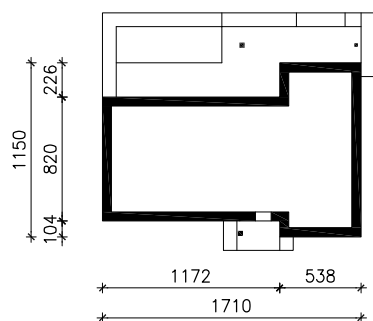

DOM W RAJKACH
MOŻNA WKLEIĆ DO PROJEKTU ZAGOSPODAROWANIA TERENU

OŚ ODBICIA LUSTRZANEGO

OBRYS BUDYNKU

Skala: 1:500