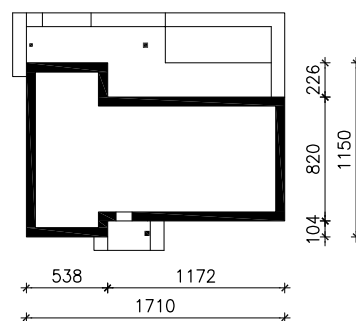

DOM W RAJKACH
MOŻNA WKLEIĆ DO PROJEKTU ZAGOSPODAROWANIA TERENU

OŚ ODBICIA LUSTRZANEGO

OBRYS BUDYNKU

Skala: 1:500