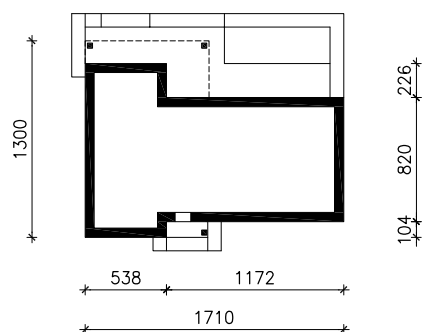

DOM W RAJKACH
MOŻNA WKLEIĆ DO PROJEKTU ZAGOSPODAROWANIA TERENU

OŚ ODBICIA LUSTRZANEGO

OBRYS BUDYNKU

Skala: 1:500