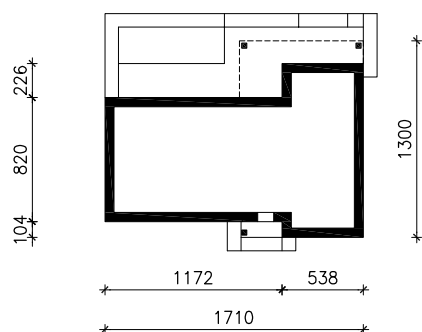

DOM W RAJKACH
MOŻNA WKLEIĆ DO PROJEKTU ZAGOSPODAROWANIA TERENU

OŚ ODBICIA LUSTRZANEGO

OBRYS BUDYNKU

Skala: 1:500