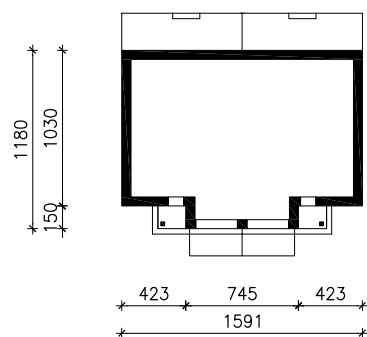

DOM W KLEMATISACH 17 (R2)
MOŻNA WKLEIĆ DO PROJEKTU ZAGOSPODAROWANIA TERENU

OBRYŚ BUDYNKU

Skala: 1:500