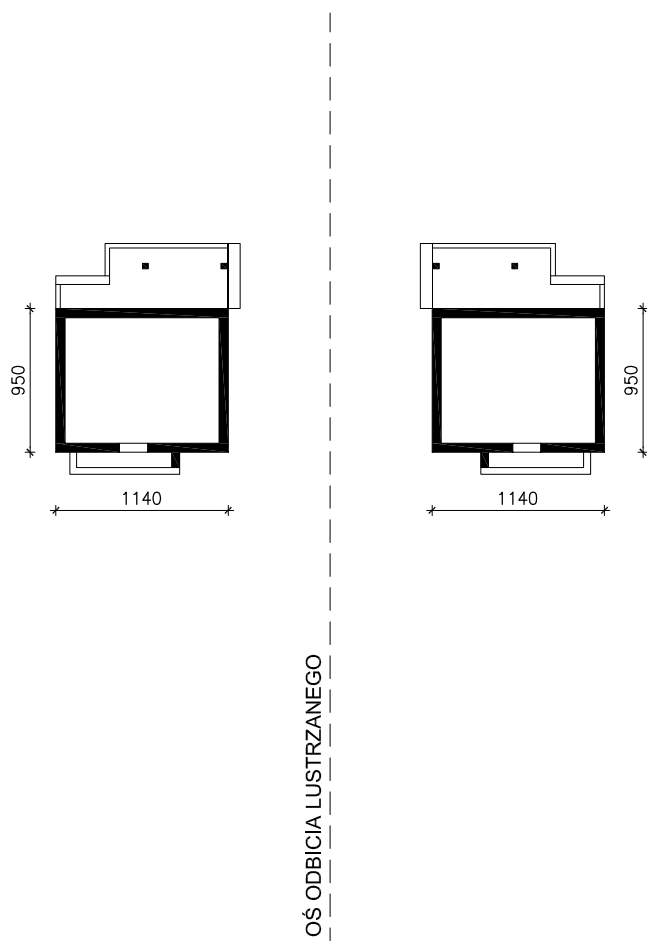

DOM W AURORACH 12
MOŻNA WKLEIĆ DO PROJEKTU ZAGOSPODAROWANIA TERENU

OBRYS BUDYNKU

Skala: 1:500