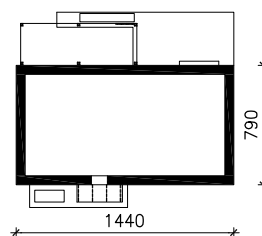

DOM W KOSAĆCACH (NA)  
MOŻNA WKLEIĆ DO PROJEKTU ZAGOSPODAROWANIA TERENU

OŚ ODBICIA LUSTRZANEGO

OBRYŚ BUDYNKU

Skala: 1:500