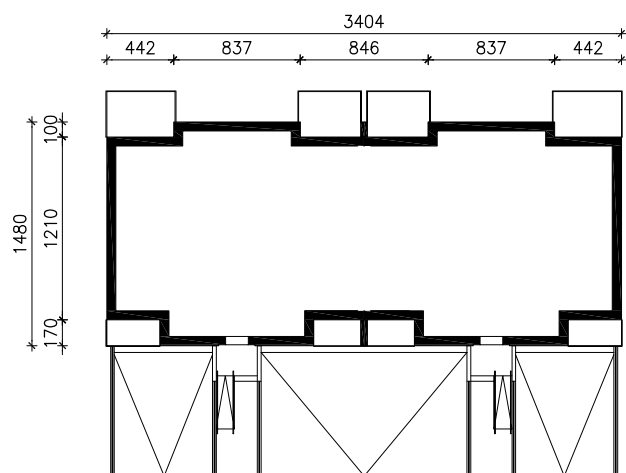

DOM PRZY PLANTACH 15 (P)
MOŻNA WKLEIĆ DO PROJEKTU ZAGOSPODAROWANIA TERENU

OBRYŚ BUDYNKU

Skala: 1:500