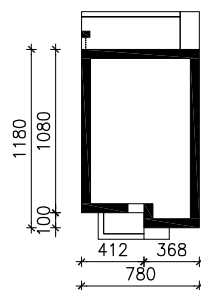

WILLA JULIA 16
MOŻNA WKLEIĆ DO PROJEKTU ZAGOSPODAROWANIA TERENU

OŚ ODBICIA LUSTRZANEGO

OBRYŚ BUDYNKU

Skala: 1:500