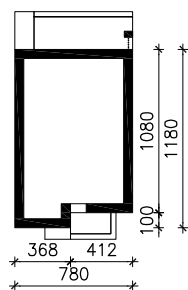

WILLA JULIA 16
MOŻNA WKLEIĆ DO PROJEKTU ZAGOSPODAROWANIA TERENU

OŚ ODBICIA LUSTRZANEGO

OBRYŚ BUDYNKU

Skala: 1:500