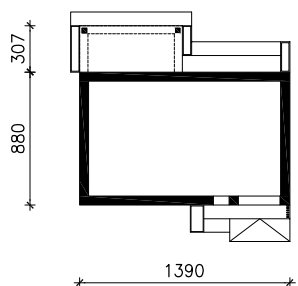

DOM W FORTUNEACH
MOŻNA WKLEIĆ DO PROJEKTU ZAGOSPODAROWANIA TERENU

OŚ ODBICIA LUSTRZANEGO

OBRYŚ BUDYNKU

Skala: 1:500