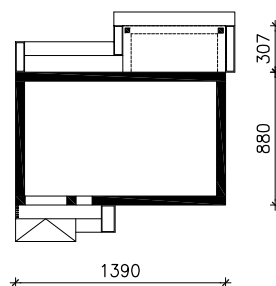

DOM W FORTUNEACH
MOŻNA WKLEIĆ DO PROJEKTU ZAGOSPODAROWANIA TERENU

OŚ ODBICIA LUSTRZANEGO

OBRYŚ BUDYNKU

Skala: 1:500