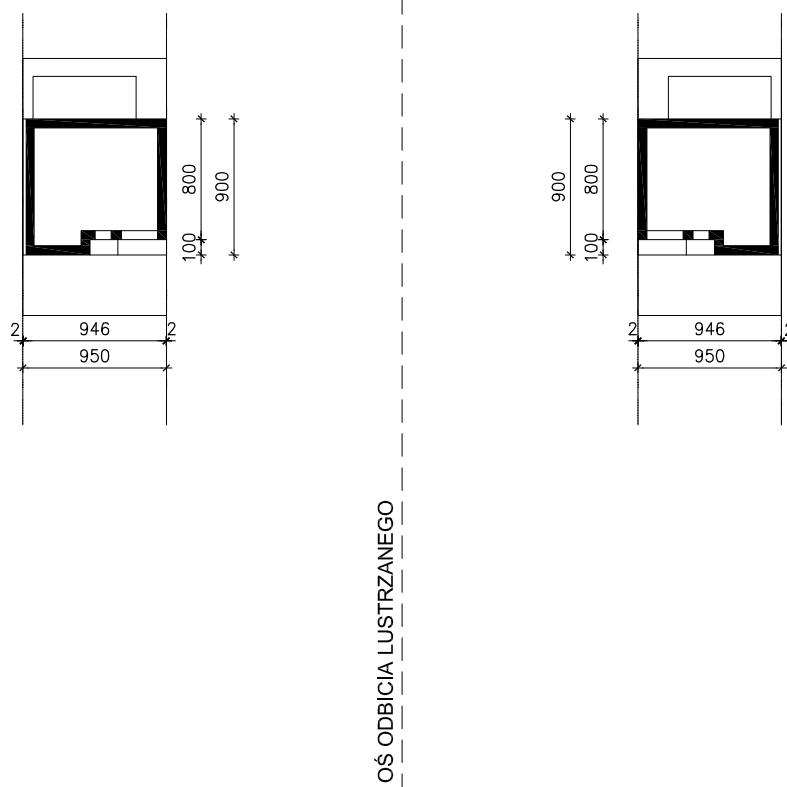

DOM W BYLICACH 2 (SA)
MOŻNA WKLEIĆ DO PROJEKTU ZAGOSPODAROWANIA TERENU

OBRYŚ BUDYNKU

Skala: 1:500