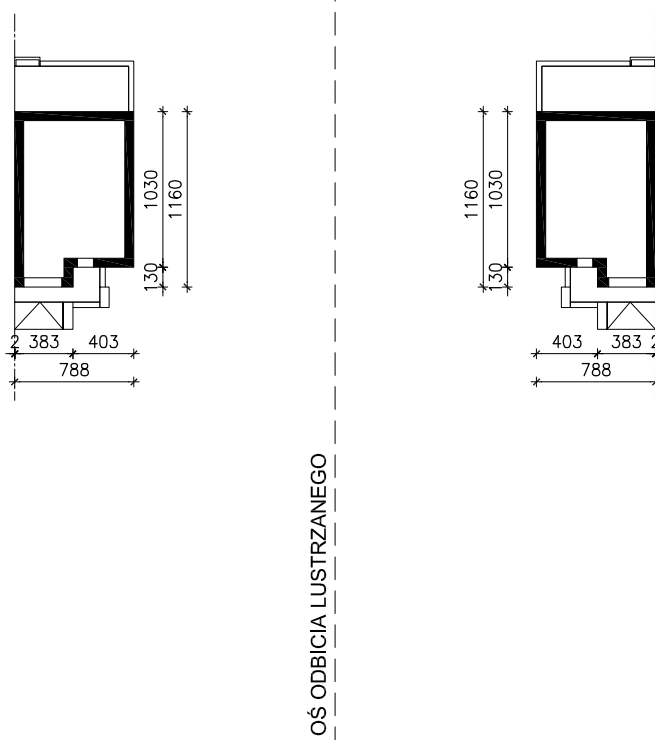

DOM W NARCYZACH (BA)
MOŻNA WKLEIĆ DO PROJEKTU ZAGOSPODAROWANIA TERENU

OBRYŚ BUDYNKU

Skala: 1:500