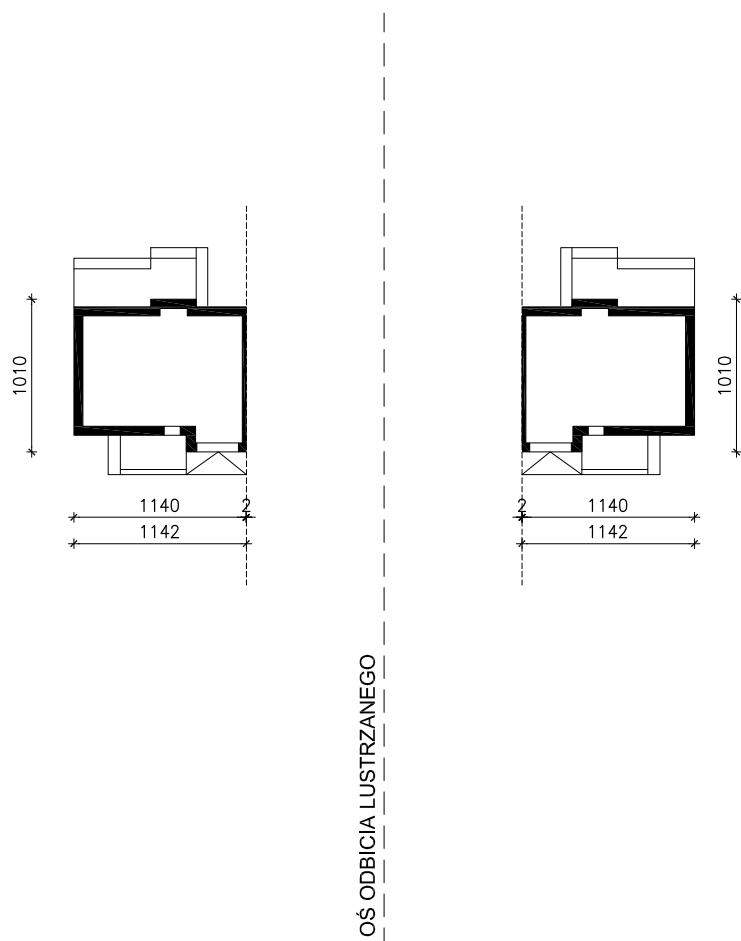

WILLA KONSTANCJA (B)
MOŻNA WKLEIĆ DO PROJEKTU ZAGOSPODAROWANIA TERENU

OBRYŚ BUDYNKU

Skala: 1:500