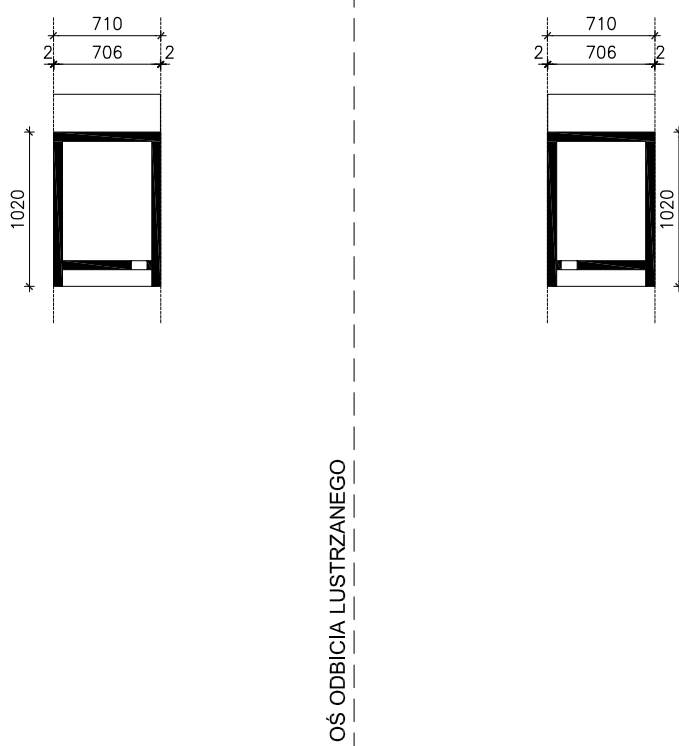

DOM POD MILINEM (S)

MOŻNA WKLEIĆ DO PROJEKTU ZAGOSPODAROWANIA TERENU

OBRYŚ BUDYNKU

Skala: 1:500