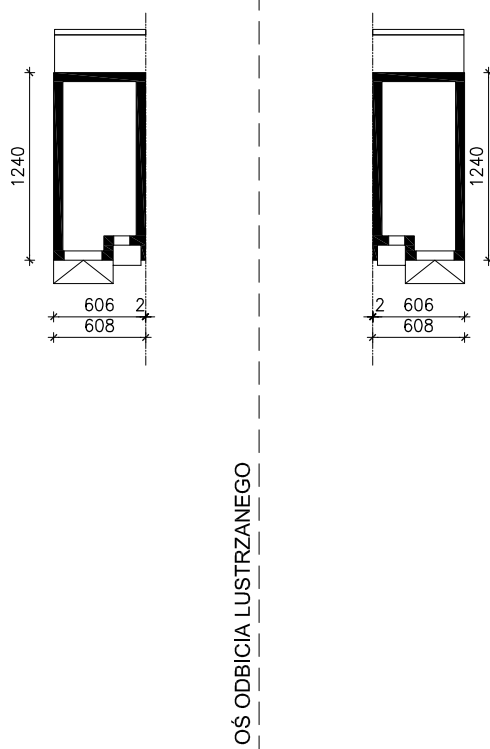

DOM W RIVEACH 5 (GB)  
MOŻNA WKLEIĆ DO PROJEKTU ZAGOSPODAROWANIA TERENU

OBRYŚ BUDYNKU

Skala: 1:500