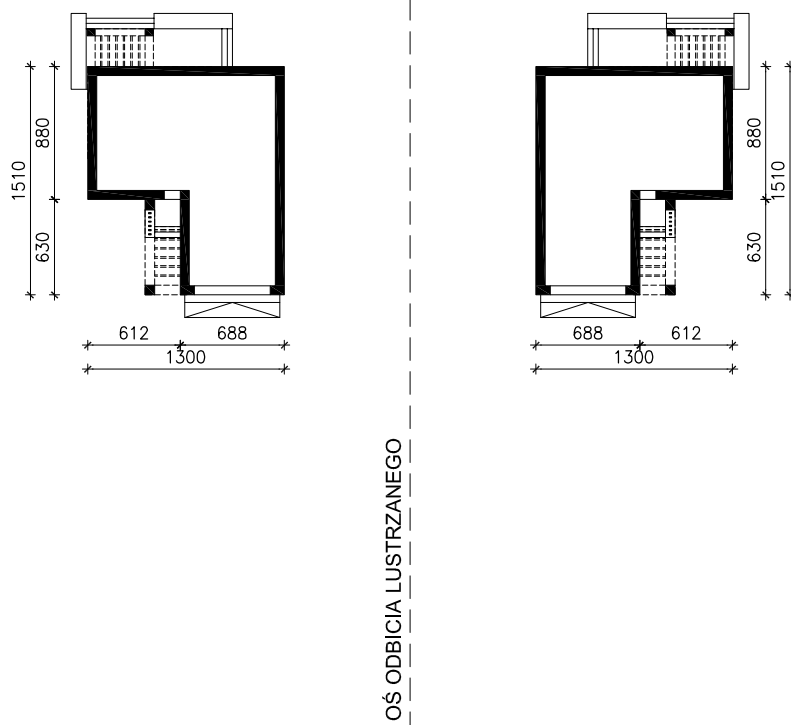

DOM W JASKIERKACH (G2E)
MOŻNA WKLEIĆ DO PROJEKTU ZAGOSPODAROWANIA TERENU

OBRYŚ BUDYNKU

Skala: 1:500