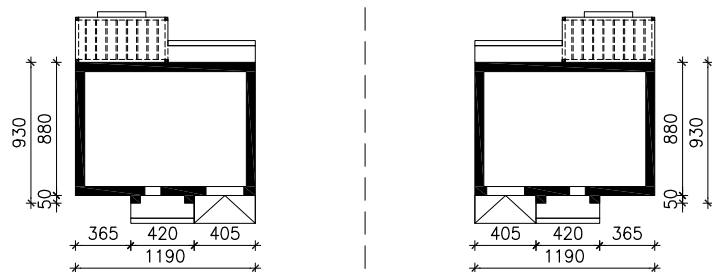

DOM W LUCERNIE 12
MOŻNA WKLEIĆ DO PROJEKTU ZAGOSPODAROWANIA TERENU

OŚ ODBICIA LUSTRZANEGO

OBRYŚ BUDYNKU

Skala: 1:500