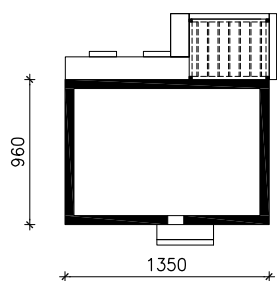

DOM W KOSTRZEWACH 9 (E)
MOŻNA WKLEIĆ DO PROJEKTU ZAGOSPODAROWANIA TERENU

OŚ ODBICIA LUSTRZANEGO

OBRYS BUDYNKU

Skala: 1:500