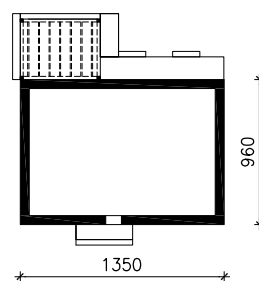

DOM W KOSTRZEWACH 9 (E)
MOŻNA WKLEIĆ DO PROJEKTU ZAGOSPODAROWANIA TERENU

OŚ ODBICIA LUSTRZANEGO

OBRYS BUDYNKU

Skala: 1:500