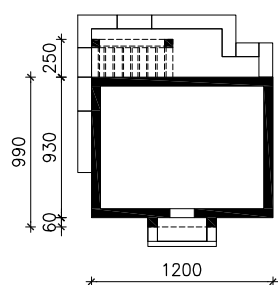

DOM W BALSAMOWCACH 8
MOŻNA WKLEIĆ DO PROJEKTU ZAGOSPODAROWANIA TERENU

OŚ ODBICIA LUSTRZANEGO

OBRYS BUDYNKU

Skala: 1:500