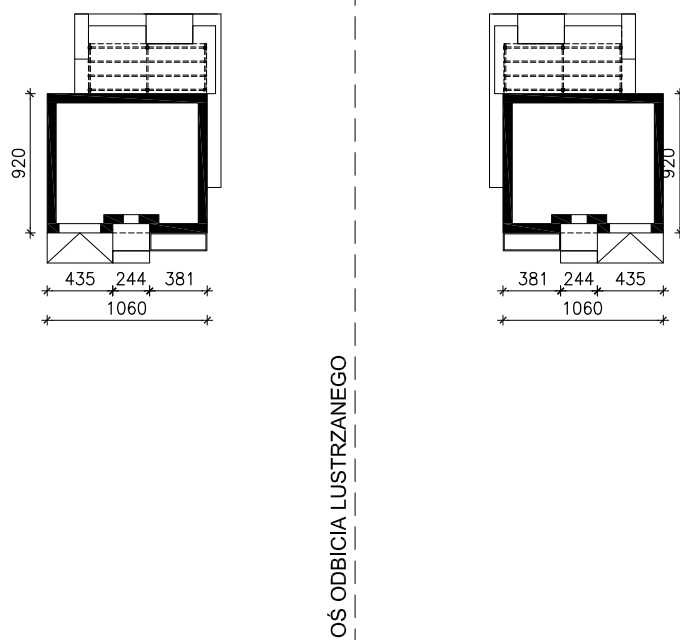

DOM W ZŁOCISZKACH 3
MOŻNA WKLEIĆ DO PROJEKTU ZAGOSPODAROWANIA TERENU

OBRYŚ BUDYNKU

Skala: 1:500