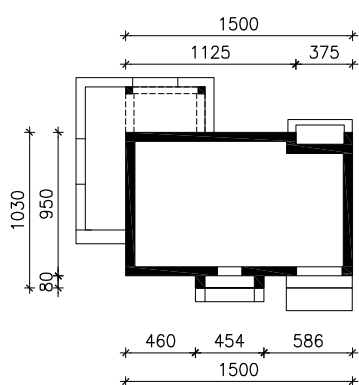

DOM W BALSAMOWCACH 9  
MOŻNA WKLEIĆ DO PROJEKTU ZAGOSPODAROWANIA TERENU

OŚ ODBICIA LUSTRZANEGO

OBRYS BUDYNKU

Skala: 1:500