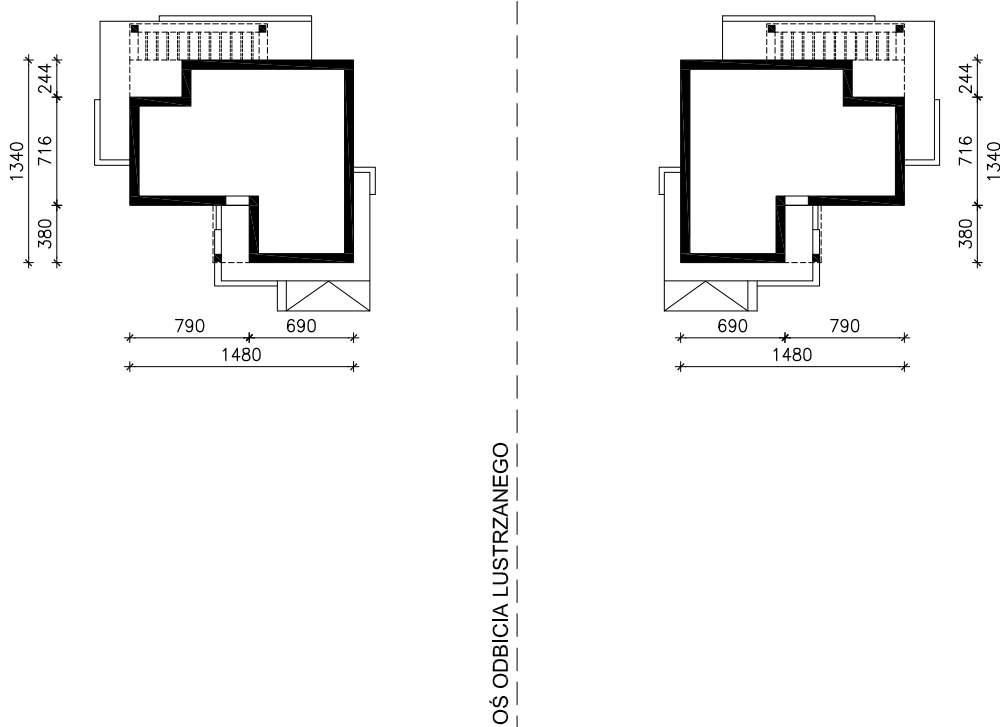

DOM W DABECJACH 4 (G)
MOŻNA WKLEIĆ DO PROJEKTU ZAGOSPODAROWANIA TERENU

OBRYS BUDYNKU

Skala: 1:500