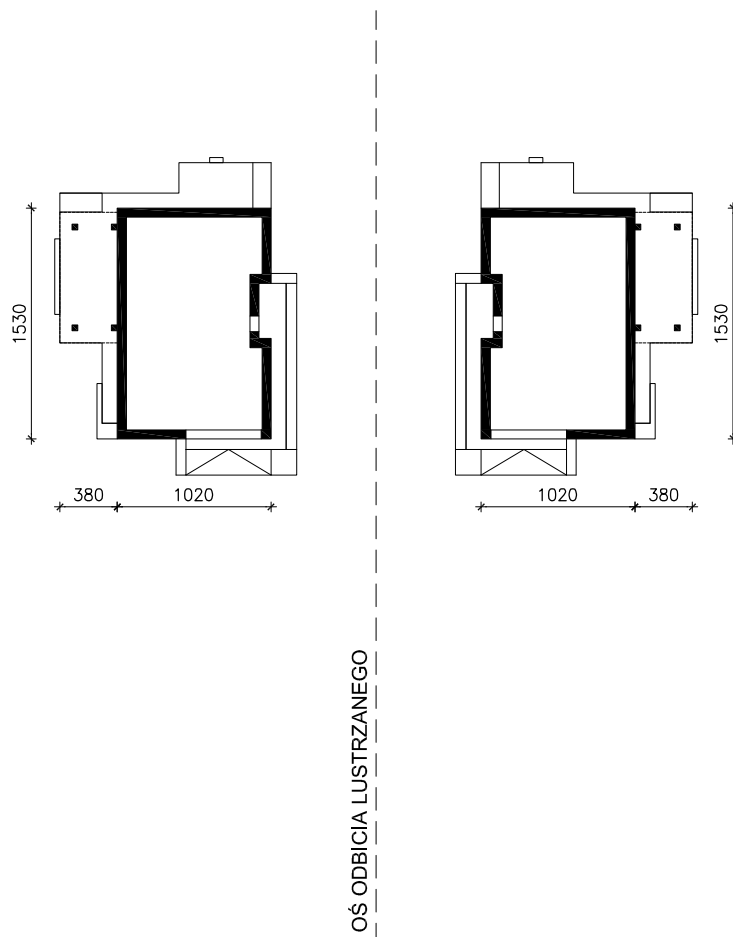

DOM W AURORACH 16 (G2)
MOŻNA WKLEIĆ DO PROJEKTU ZAGOSPODAROWANIA TERENU

OBRYS BUDYNKU

Skala: 1:500