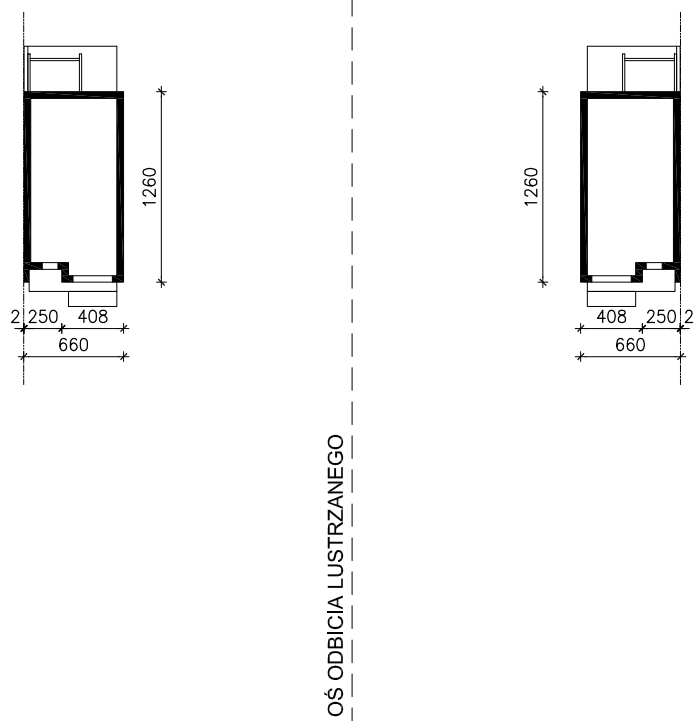

DOM POD MIŁORZĘBEM 24 (GB)  
MOŻNA WKLEIĆ DO PROJEKTU ZAGOSPODAROWANIA TERENU

OBRYŚ BUDYNKU

Skala: 1:500