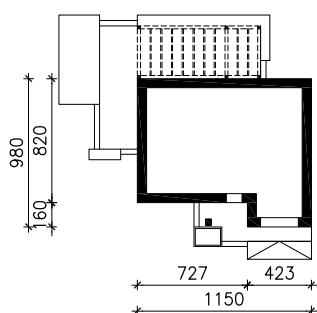

DOM W ŻURAWKACH 12 (G)
MOŻNA WKLEIĆ DO PROJEKTU ZAGOSPODAROWANIA TERENU

OŚ ODBICIA LUSTRZANEGO

OBRYS BUDYNKU

Skala: 1:500