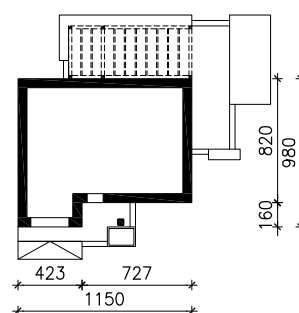

DOM W ŻURAWKACH 12 (G)
MOŻNA WKLEIĆ DO PROJEKTU ZAGOSPODAROWANIA TERENU

OŚ ODBICIA LUSTRZANEGO

OBRYS BUDYNKU

Skala: 1:500