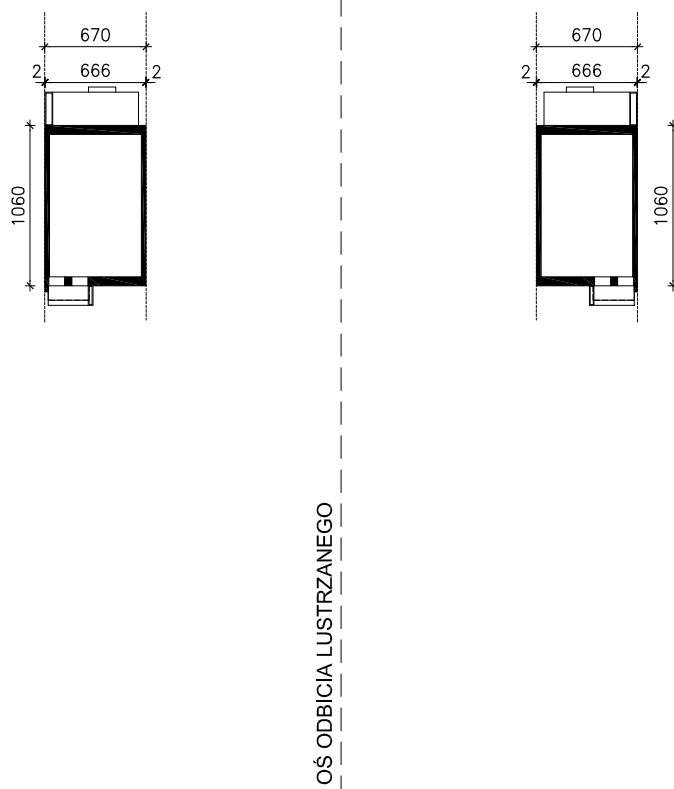

DOM W BRATKACH 14 (R2S)
MOŻNA WKLEIĆ DO PROJEKTU ZAGOSPODAROWANIA TERENU

OBRYS BUDYNKU

Skala: 1:500