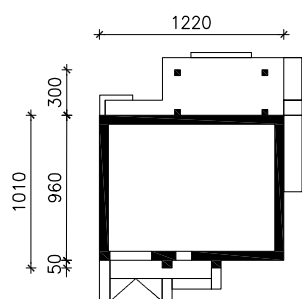

DOM W AURORACH 18 (G)
MOŻNA WKLEIĆ DO PROJEKTU ZAGOSPODAROWANIA TERENU

OŚ ODBICIA LUSTRZANEGO

OBRYS BUDYNKU

Skala: 1:500