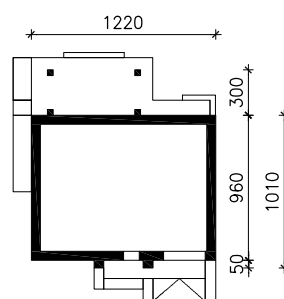

DOM W AURORACH 18 (G)
MOŻNA WKLEIĆ DO PROJEKTU ZAGOSPODAROWANIA TERENU

OŚ ODBICIA LUSTRZANEGO

OBRYS BUDYNKU

Skala: 1:500