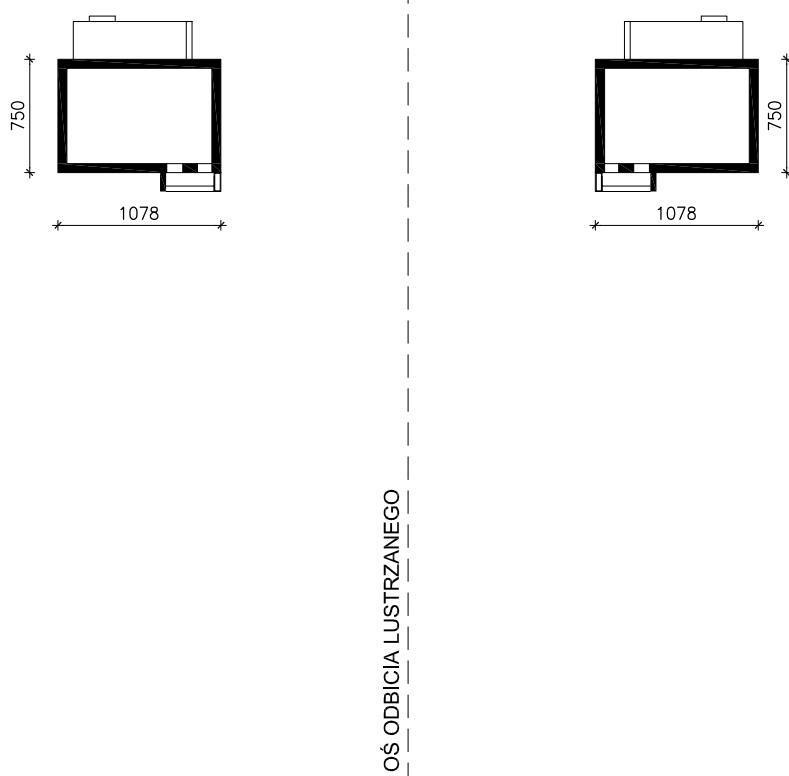

DOM W HALEZJACH (R2A)  
MOŻNA WKLEIĆ DO PROJEKTU ZAGOSPODAROWANIA TERENU

OBRYŚ BUDYNKU

Skala: 1:500